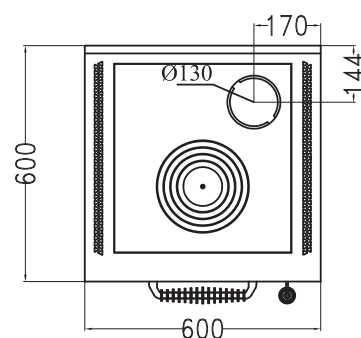

D6**CUISINIÈRES À BOIS série "DOMINO"**

mm 600x600xh860

certification CE EN-12815

Disponible avec les couleurs:

Blanc, Bleu, Jaune, Noir, Rouge, Ivoire, Inox

ÉQUIPEMENTS STANDARDS

- sortie de fumées supérieure à droite ou à gauche \varnothing 130 mm
- porte du feu réversible Droite ou Gauche
- four mm. 340x470xh150
- lumière four et thermomètre
- plaque en fonte 450x480 mm avec cercle
- portes noires
- poignées inox D3
- plan inox de 40 mm (h totale 860 mm.) A2 - B4
- socle inox h. 30 mm

SUR DEMANDE

- portes inox
- poignées inox D1
- sortie de fumées arrière ou latéral, à droite ou à gauche \varnothing 140 mm
- plaque vitroceramique (sortie fumées arrière)
- prise d'air de l'extérieur

OPTIONS

- mail courante avant, 2 ou 3 cotés
- disque chauffant "haute rendement"
- couvre-plaque

**DONNÉES TECHNIQUES**

Puissance calorifique nominale: 7,5 kw

Rendiment: 75.5 %

Co à 13 % O₂: 0.12 %

prise d'air de l'extérieur: sur demande

Dimensions foyer (LxPxH): 38x25x15 cm

Dimensions de la bouche de chargement (LxH): 35x20 cm

Température des gaz d'échappement: 262 °C

Débit des gaz d'échappement: 8.5 g/s

Dépression à la cheminée: 0.12 mbar