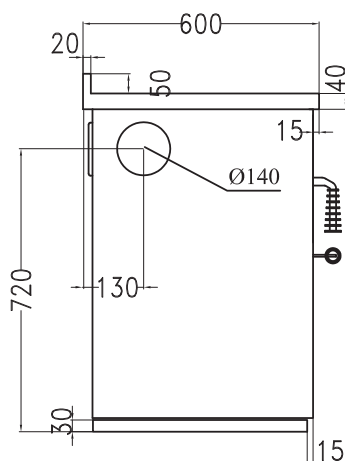

D6**CUISINIÈRES À BOIS série "DOMINO"**

mm 600x600xh860

certification CE EN-12815

Disponible avec les couleurs:

Blanc, Bleu, Jaune, Noir, Rouge, Ivoire, Inox

ÉQUIPEMENTS STANDARDS

- sortie de fumées supérieure à droite ou à gauche \varnothing 130 mm
- porte du feu réversible Droite ou Gauche
- four mm. 340x470xh150
- lumière four et thermomètre
- plaque en fonte 450x480 mm avec cercle
- portes noires
- poignées inox D3
- plan inox de 40 mm (h totale 860 mm.) A2 - B4
- socle inox h. 30 mm

SUR DEMANDE

- portes inox
- poignées inox D1
- sortie de fumées arrière ou latéral, à droite ou à gauche \varnothing 140 mm
- plaque vitroceramique (sortie fumées arrière)
- prise d'air de l'extérieur

OPTIONS

- mail courante avant, 2 ou 3 cotés
- disque chauffant "haute rendement"
- couvre-plaque

**DONNÉES TECHNIQUES**

Puissance calorifique nominale: 7,5 kw

Rendiment: 75.5 %

Co à 13 % O₂: 0.12 %

prise d'air de l'extérieur: sur demande

Dimensions foyer (LxPxH): 38x25x15 cm

Dimensions de la bouche de chargement (LxH): 35x20 cm

Température des gaz d'échappement: 262 °C

Débit des gaz d'échappement: 8.5 g/s

Dépression à la cheminée: 0.12 mbar