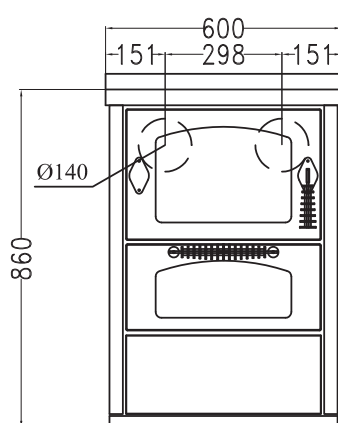

D6**CUISINIÈRES À BOIS série "DOMINO"**

mm 600x600xh860

certification CE EN-12815

Disponible avec les couleurs:

Blanc, Bleu, Jaune, Noir, Rouge, Ivoire, Inox

ÉQUIPEMENTS STANDARDS

- sortie de fumées supérieure à droite ou à gauche \varnothing 130 mm
- porte du feu réversible Droite ou Gauche
- four mm. 340x470xh150
- lumière four et thermomètre
- plaque en fonte 450x480 mm avec cercle
- portes noires
- poignées inox D3
- plan inox de 40 mm (h totale 860 mm.) A2 - B4
- socle inox h. 30 mm

SUR DEMANDE

- portes inox
- poignées inox D1
- sortie de fumées arrière ou latéral, à droite ou à gauche \varnothing 140 mm
- plaque vitroceramique (sortie fumées arrière)
- prise d'air de l'extérieur

OPTIONS

- mail courante avant, 2 ou 3 cotés
- disque chauffant "haute rendement"
- couvre-plaque

**DONNÉES TECHNIQUES**

Puissance calorifique nominale: 7,5 kw

Rendiment: 75.5 %

Co à 13 % O₂: 0.12 %

prise d'air de l'extérieur: sur demande

Dimensions foyer (LxPxH): 38x25x15 cm

Dimensions de la bouche de chargement (LxH): 35x20 cm

Température des gaz d'échappement: 262 °C

Débit des gaz d'échappement: 8.5 g/s

Dépression à la cheminée: 0.12 mbar