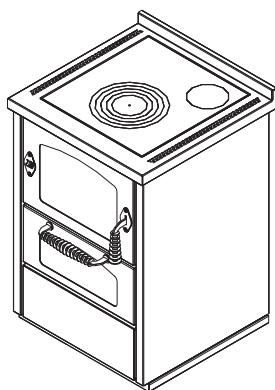

D6**CUISINIÈRES À BOIS série "DOMINO"**

mm 600x600xh860

certification CE EN-12815

Disponible avec les couleurs:

Blanc, Bleu, Jaune, Noir, Rouge, Ivoire, Inox

ÉQUIPEMENTS STANDARDS

- sortie de fumées supérieure à droite ou à gauche \varnothing 130 mm
- porte du feu réversible Droite ou Gauche
- four mm. 340x470xh150
- lumière four et thermomètre
- plaque en fonte 450x480 mm avec cercle
- portes noires
- poignées inox D3
- plan inox de 40 mm (h totale 860 mm.) A2 - B4
- socle inox h. 30 mm

SUR DEMANDE

- portes inox
- poignées inox D1
- sortie de fumées arrière ou latéral, à droite ou à gauche \varnothing 140 mm
- plaque vitroceramique (sortie fumées arrière)
- prise d'air de l'extérieur

OPTIONS

Dimensions foyer (LxPxH): 38x25x15 cm

Dimensions de la bouche de chargement (LxH): 35x20 cm

Température des gaz d'échappement: 262 °C

Débit des gaz d'échappement: 8.5 g/s

Dépression à la cheminée: 0.12 mbar