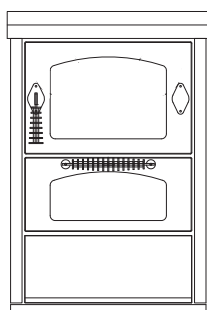

D6**CUISINIÈRES À BOIS série "DOMINO"**

mm 600x600xh860

certification CE EN-12815

Disponible avec les couleurs:

Blanc, Bleu, Jaune, Noir, Rouge, Ivoire, Inox

ÉQUIPEMENTS STANDARDS

- sortie de fumées supérieure à droite ou à gauche \varnothing 130 mm
- porte du feu réversible Droite ou Gauche
- four mm. 340x470xh150
- lumière four et thermomètre
- plaque en fonte 450x480 mm avec cercle
- portes noires
- poignées inox D3
- plan inox de 40 mm (h totale 860 mm.) A2 - B4
- socle inox h. 30 mm

SUR DEMANDE

- portes inox
- poignées inox D1
- sortie de fumées arrière ou latéral, à droite ou à gauche \varnothing 140 mm
- plaque vitroceramique (sortie fumées arrière)
- prise d'air de l'extérieur

OPTIONS

Dimensions foyer (LxPxH): 38x25x15 cm

Dimensions de la bouche de chargement (LxH): 35x20 cm

Température des gaz d'échappement: 262 °C

Débit des gaz d'échappement: 8.5 g/s

Dépression à la cheminée: 0.12 mbar